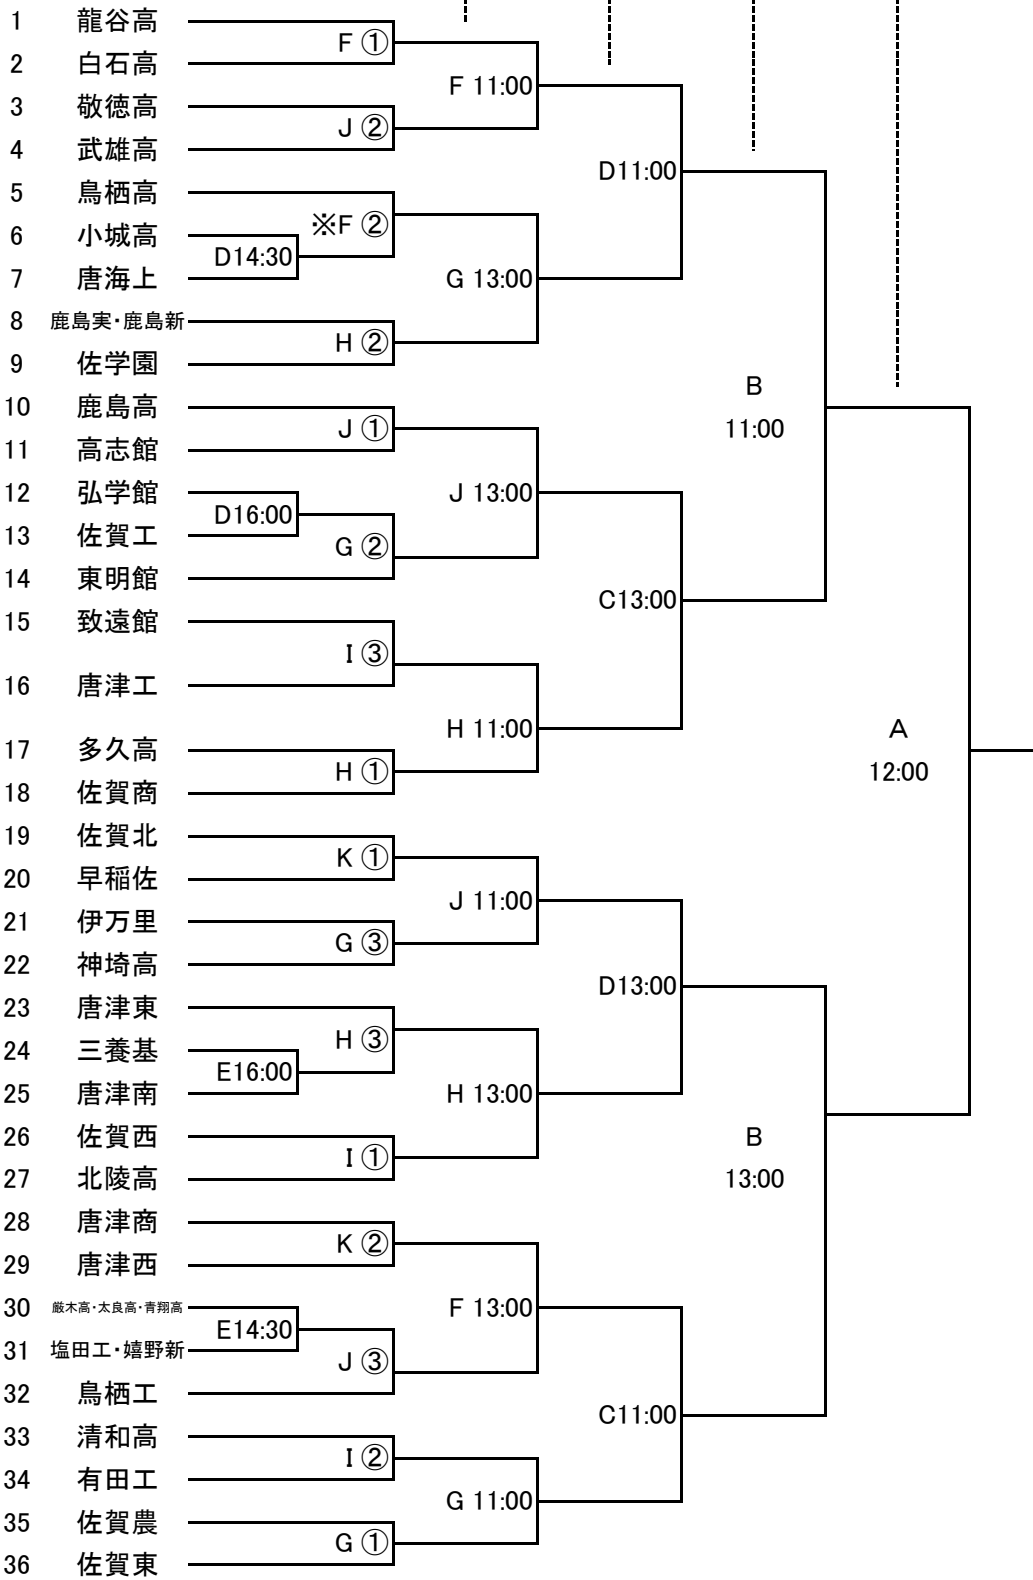

平成30年度 佐賀県高等学校総合体育大会サッカー競技 組合せ

< 男子 > 5/27(日) 6/1(金) 6/2(土) 6/3(日) 6/4(月) 6/5(火)

6月1日の開始時間	
①	10:00~
②	11:40~
③	13:20~
※ 6月1日 龍谷G	
①	10:00~
②	12:30~

開催会場	
A	総合陸上
B	佐賀市天然
C	佐賀市人工
D	球技場北
E	球技場南
F	龍谷人工
G	佐賀東
H	佐賀商
I	清和高
J	武雄高
K	多久高
L	神埼高

< 女子 >