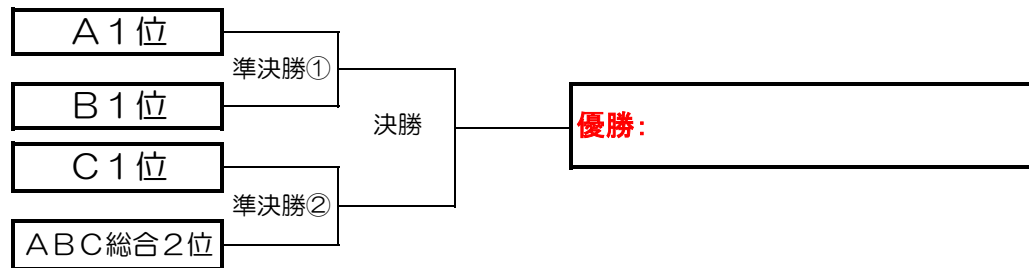

第31回 SAGATVサッカーフェスティバル 2018 (女子)

12:30~ リフティングコンテスト
12:30~ 受付(球技場中央)
13:00~ ゲーム(8人制・1試合10分)
14:30~ 各部門別に随時表彰

※注意事項

- 運動ができる服装・シューズで参加。
- ハイヒールの入場不可。
- 観客の皆様は、観客席より応援お願いします。

【組み合わせ】

★ レディース部門

Aパート	甘熟マンゴー	佐賀女子高校B	神埼高校	順位
甘熟マンゴー		西①	東⑤	
佐賀女子高校B	西①		西⑨	
神埼高校	東⑤	西⑨		

Cパート	佐賀大学OG	Kanzaki UFC	FC パッション	順位
佐賀大学OG		東⑦	西⑤	
Kanzaki UFC	東⑦		西⑩	
FC パッション	西⑤	西⑩		

Bパート	フレッシュレモン	ALEGRE CAMINHO	佐賀女子高校A	順位
フレッシュレモン		東①	西⑦	
ALEGRE CAMINHO	東①		東⑨	
佐賀女子高校A	西⑦	東⑨		

★フレンドリー	サガンウェーブ	鹿島マネージュ・ヤーズ	SAGAKU GIRL	SAGA SEIWA	順位
サガンウェーブ		西②	西④	西⑥	
鹿島マネージュ・ヤーズ	西②		東⑥	東④	
SAGAKU GIRL	西④	東⑥		東②	
SAGA SEIWA	西⑥	東④	東②		

※東西はコートを示します。
※アルファベットはパートを示します。
※番号は試合順を示します。