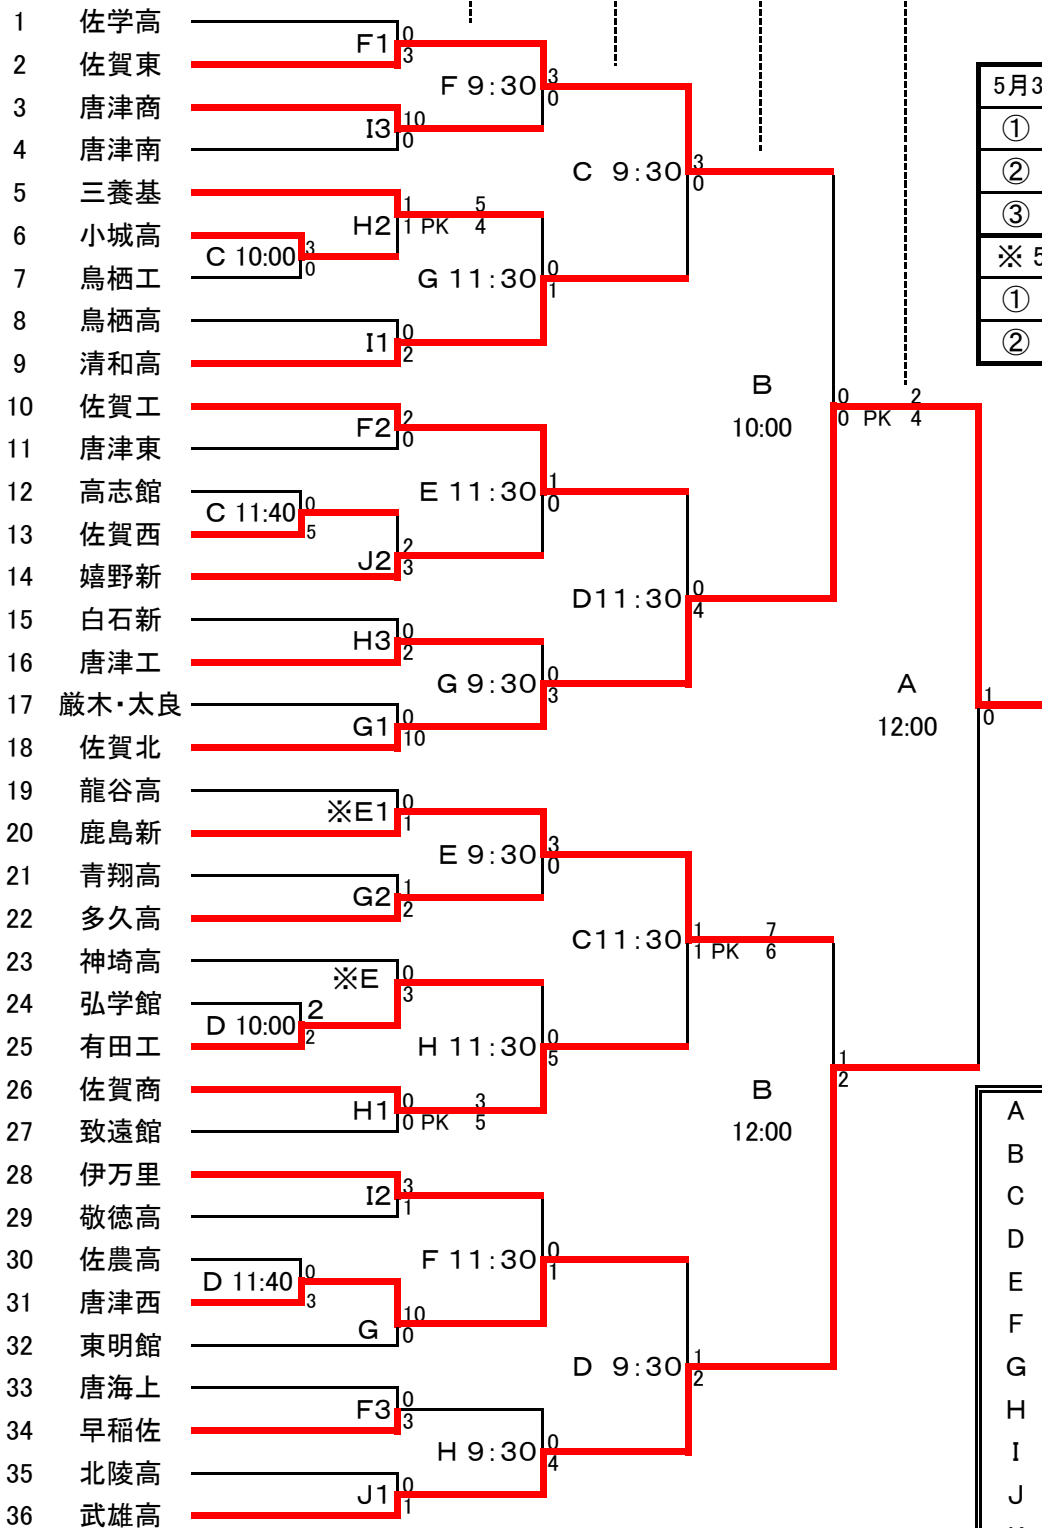

令和元年度 佐賀県高等学校総合体育大会サッカー競技 組合せ

<男子> 5/26(日) 5/31(金) 6/1(土) 6/2(日) 6/3(月) 6/4(火)

<女子>