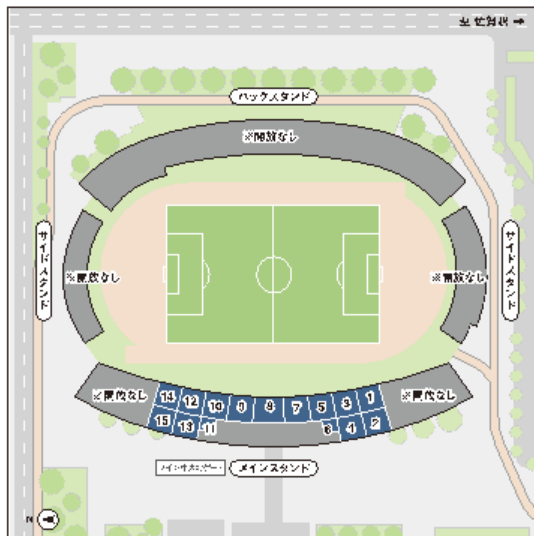

9/16(水) 天皇杯 JFA 第100回 全日本サッカー選手権大会

【15】1回戦 EV インテルナシオナル vs. MD 長崎

【開催情報】

9/16(水) 天皇杯 JFA 第100回全日本サッカー選手権大会【15】1回戦の開催情報についてお知らせいたします。

※内容は予告なく変更する場合がございますので、ご了承ください。

【会場】

SAGAサンライズパーク陸上競技場

【席割表】

※新型コロナウイルス感染症対策のため、観戦エリアに番号を振っております。

【入場口】

メインスタンド入口（北側）のみ ※ その他のゲートは閉鎖しております。

【入場口 開場時間】

17:00 予定（天候等の状況により早くなる場合があります） ※再入場は可能です。

【当日券販売】

入場無料（当日券の販売はございません。）

【天皇杯プログラム販売】

場所：メインスタンド入場階段上コンコース付近

時間：17:00 オープン予定～試合終了まで

【一般駐車場】

16:00 オープン予定

※ 駐車台数に限りがありますので、できる限り公共の交通機関でご来場お願い致します。