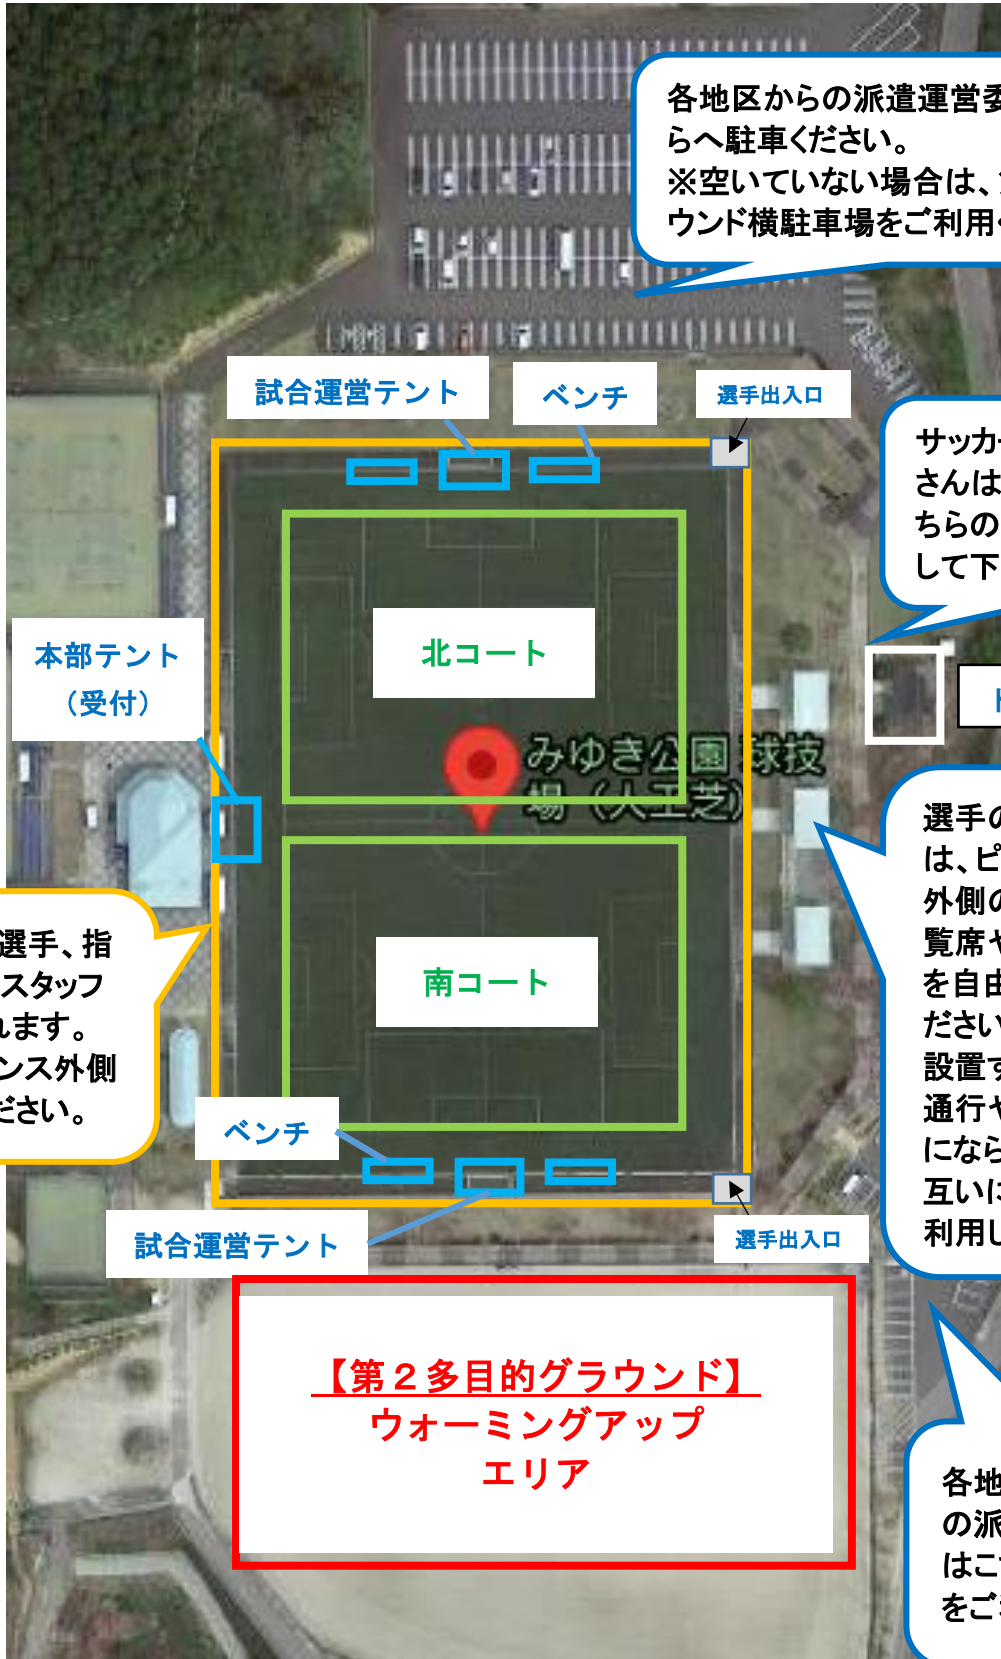

会場案内図

嬉野総合運動公園みゆき球技場(人工芝)

【駐車場について】

会場の駐車場スペースには限りがあります。テニスの大会も行われ、大変混雑します。できるだけ乗り合わせでお越し下さい。球技場周りの駐車場が満車の場合は、みゆき公園内の駐車場等をご利用ください。路上駐車は絶対にしないでください。

各地区からの派遣運営委員の方はこちらへ駐車ください。
※空いていない場合は、第2多目的グラウンド横駐車場をご利用ください。

サッカー関係の皆さんは、基本的にこちらのトイレを使用して下さい。

トイレ

ピッチ内は選手、指導者、大会スタッフのみが入れます。応援はフェンス外側で行ってください。

選手の控え場所は、ピッチフェンス外側の屋根付き観覧席や芝生エリアを自由に利用してください。テント等を設置する場合は、通行や応援の妨げにならないよう、お互いに譲り合って利用してください。

【第2多目的グラウンド】
ウォーミングアップ
エリア

各地区・協会からの派遣審判員の方はこちらの駐車場をご利用ください。